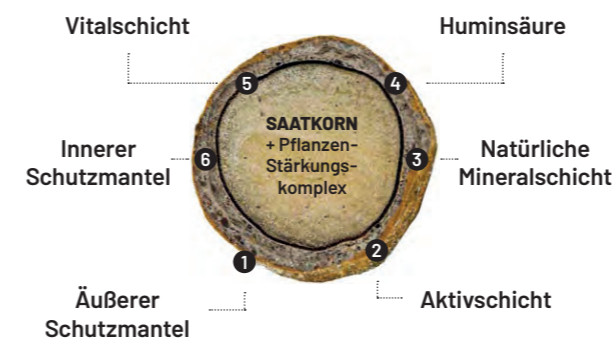

Einfach guter Rasen

SAE10428
24,90 €

Gebinde	1 kg Karton
Veredelungsmethode	Mantelsaat® Klassik
Saatstärke	15 - 20 g/m²
Reichweite	~ 50m²
Saatzeit	März - Oktober
Bodentemperatur	Mind. 10 °C
Aussaattiefe	Leicht einharken, nicht tiefer als 5 mm
Schnitthöhe	Tiefschnittverträglich 30 - 50 mm
Grasart	Deutsches Weidelgras (<i>Lolium perenne</i>)
Sortenzusammensetzung	35% LP Corsica / 35% LP Firebird / 30% LP Double